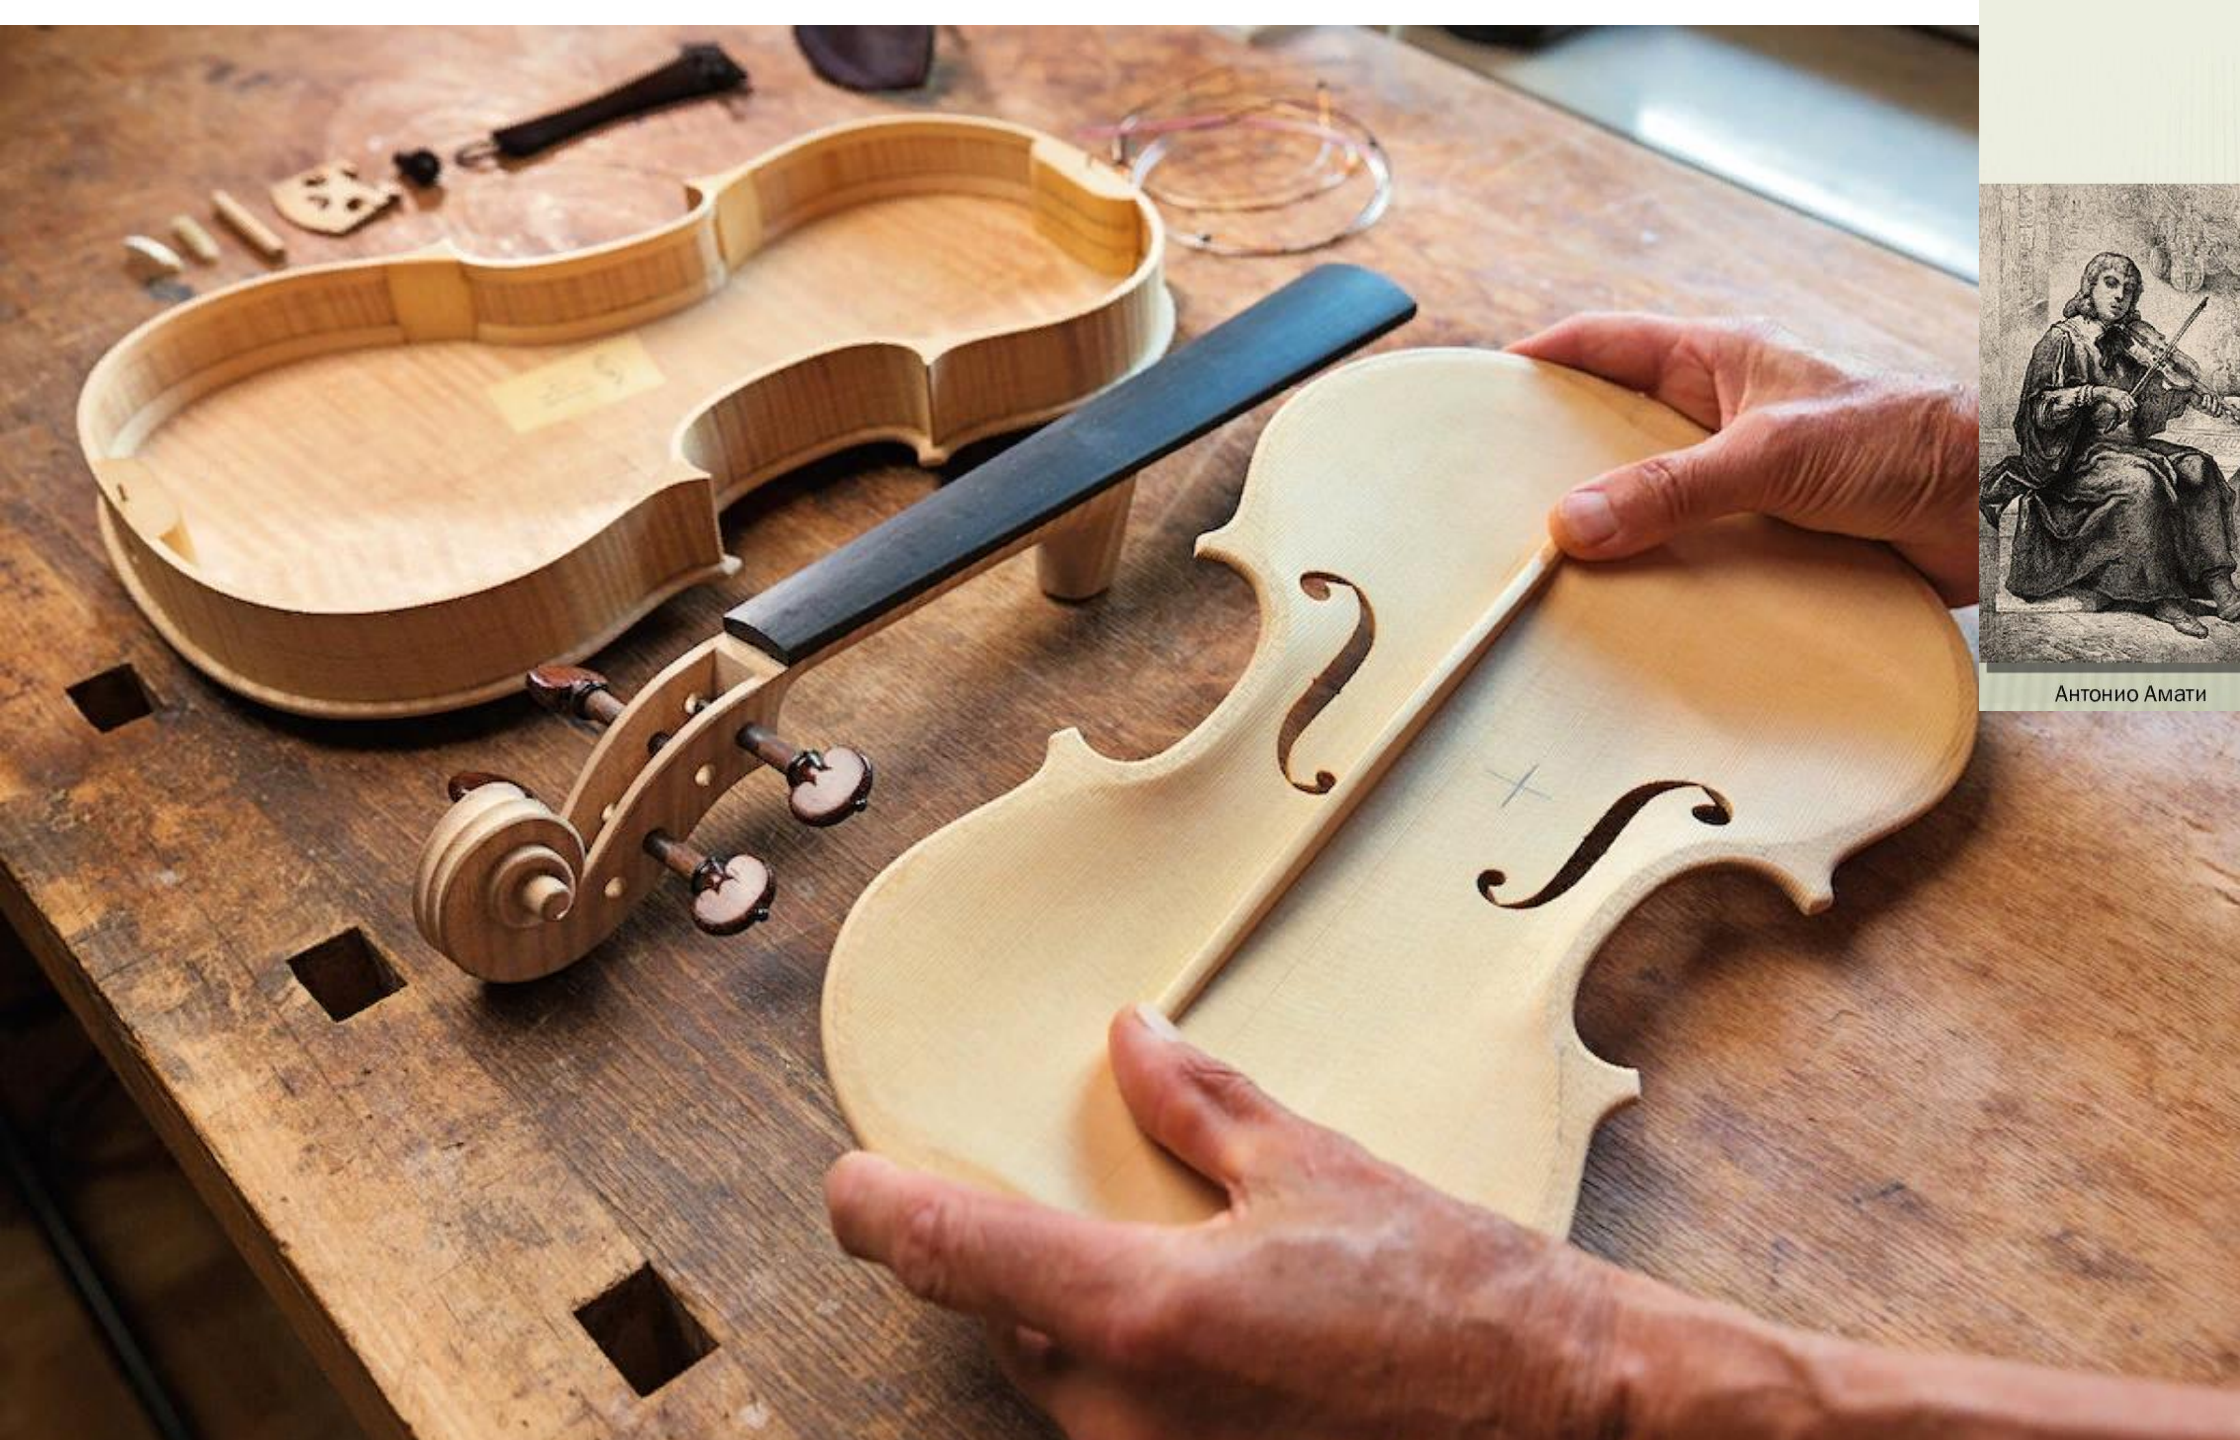

Антонио Амати